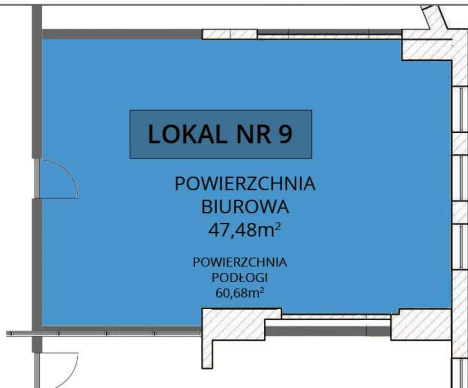

BUDYNEK USŁUGOWO-BIUROWY  
"GALERIA NA MURACH"  
PRZY UL. SZEWSKIEJ 28 W RADOMIU

**LOKAL NR 9**

POWIERZCHNIA  
BIUROWA  
47,48m<sup>2</sup>

POWIERZCHNIA  
PODŁOGI  
60,68m<sup>2</sup>